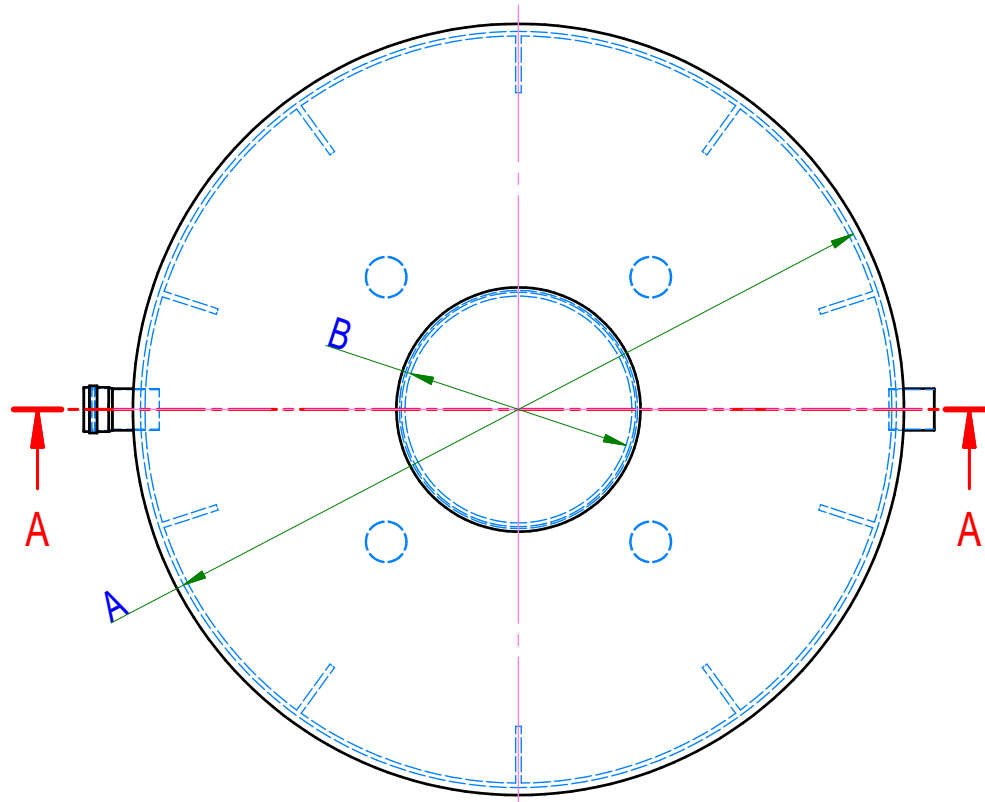

A-A (1:20)

MATERIÁL :	Polypropylen RAL7032	Ks.	Pagroma
ROZMĚR:			
HMOTNOST:			
VYPRACOVAL:			PROMÍTÁNÍ:
DATUM:	15.07.2024	MĚŘ. 1:20	FORMÁT A3
NÁZEV	Retenční nádrž samonosná		ČÍSLO VÝKRESU:
			Listů 2
			List 1