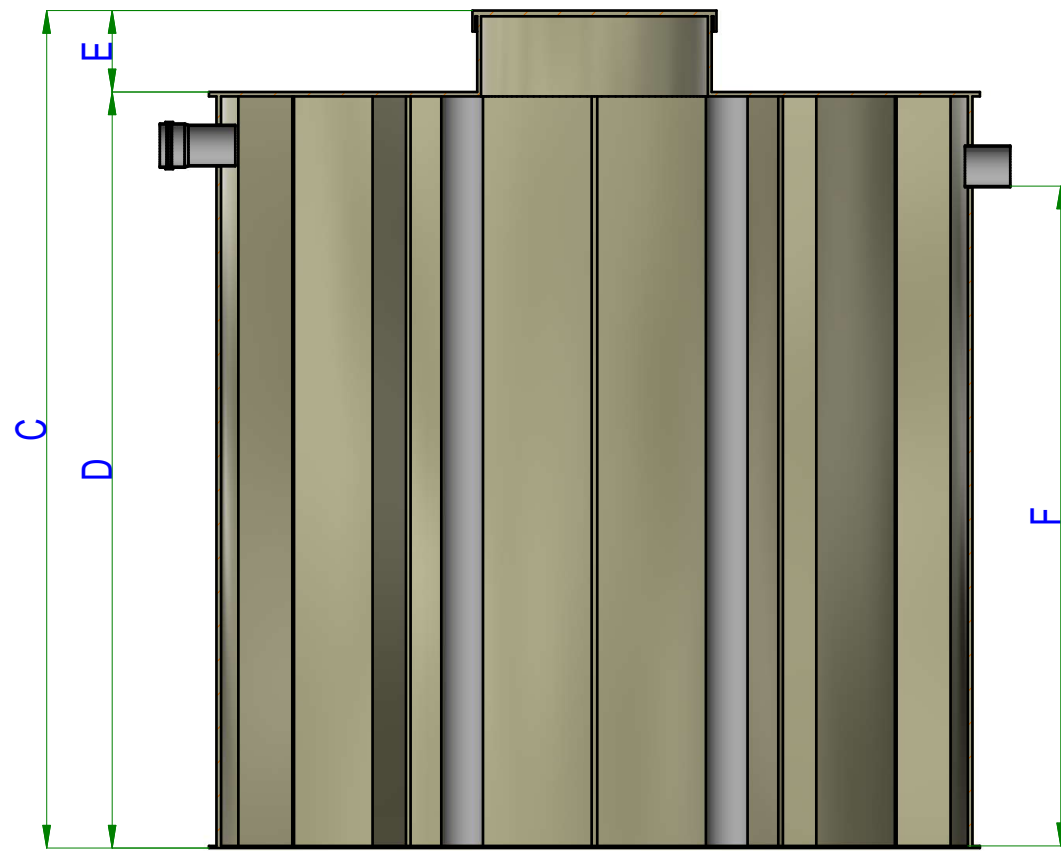

A-A (1:20)

MATERIÁL :	Polypropylen RAL7032	Ks.	Pagroma
ROZMĚR:			
HMOTNOST:			
VYPRACOVAL:			PROMÍTÁNÍ:
DATUM:	15.07.2024	MĚŘ. 1:20	FORMÁT A3
NÁZEV	Retenční nádrž samonosná		ČÍSLO VÝKRESU:
			Listů 2
			List 1